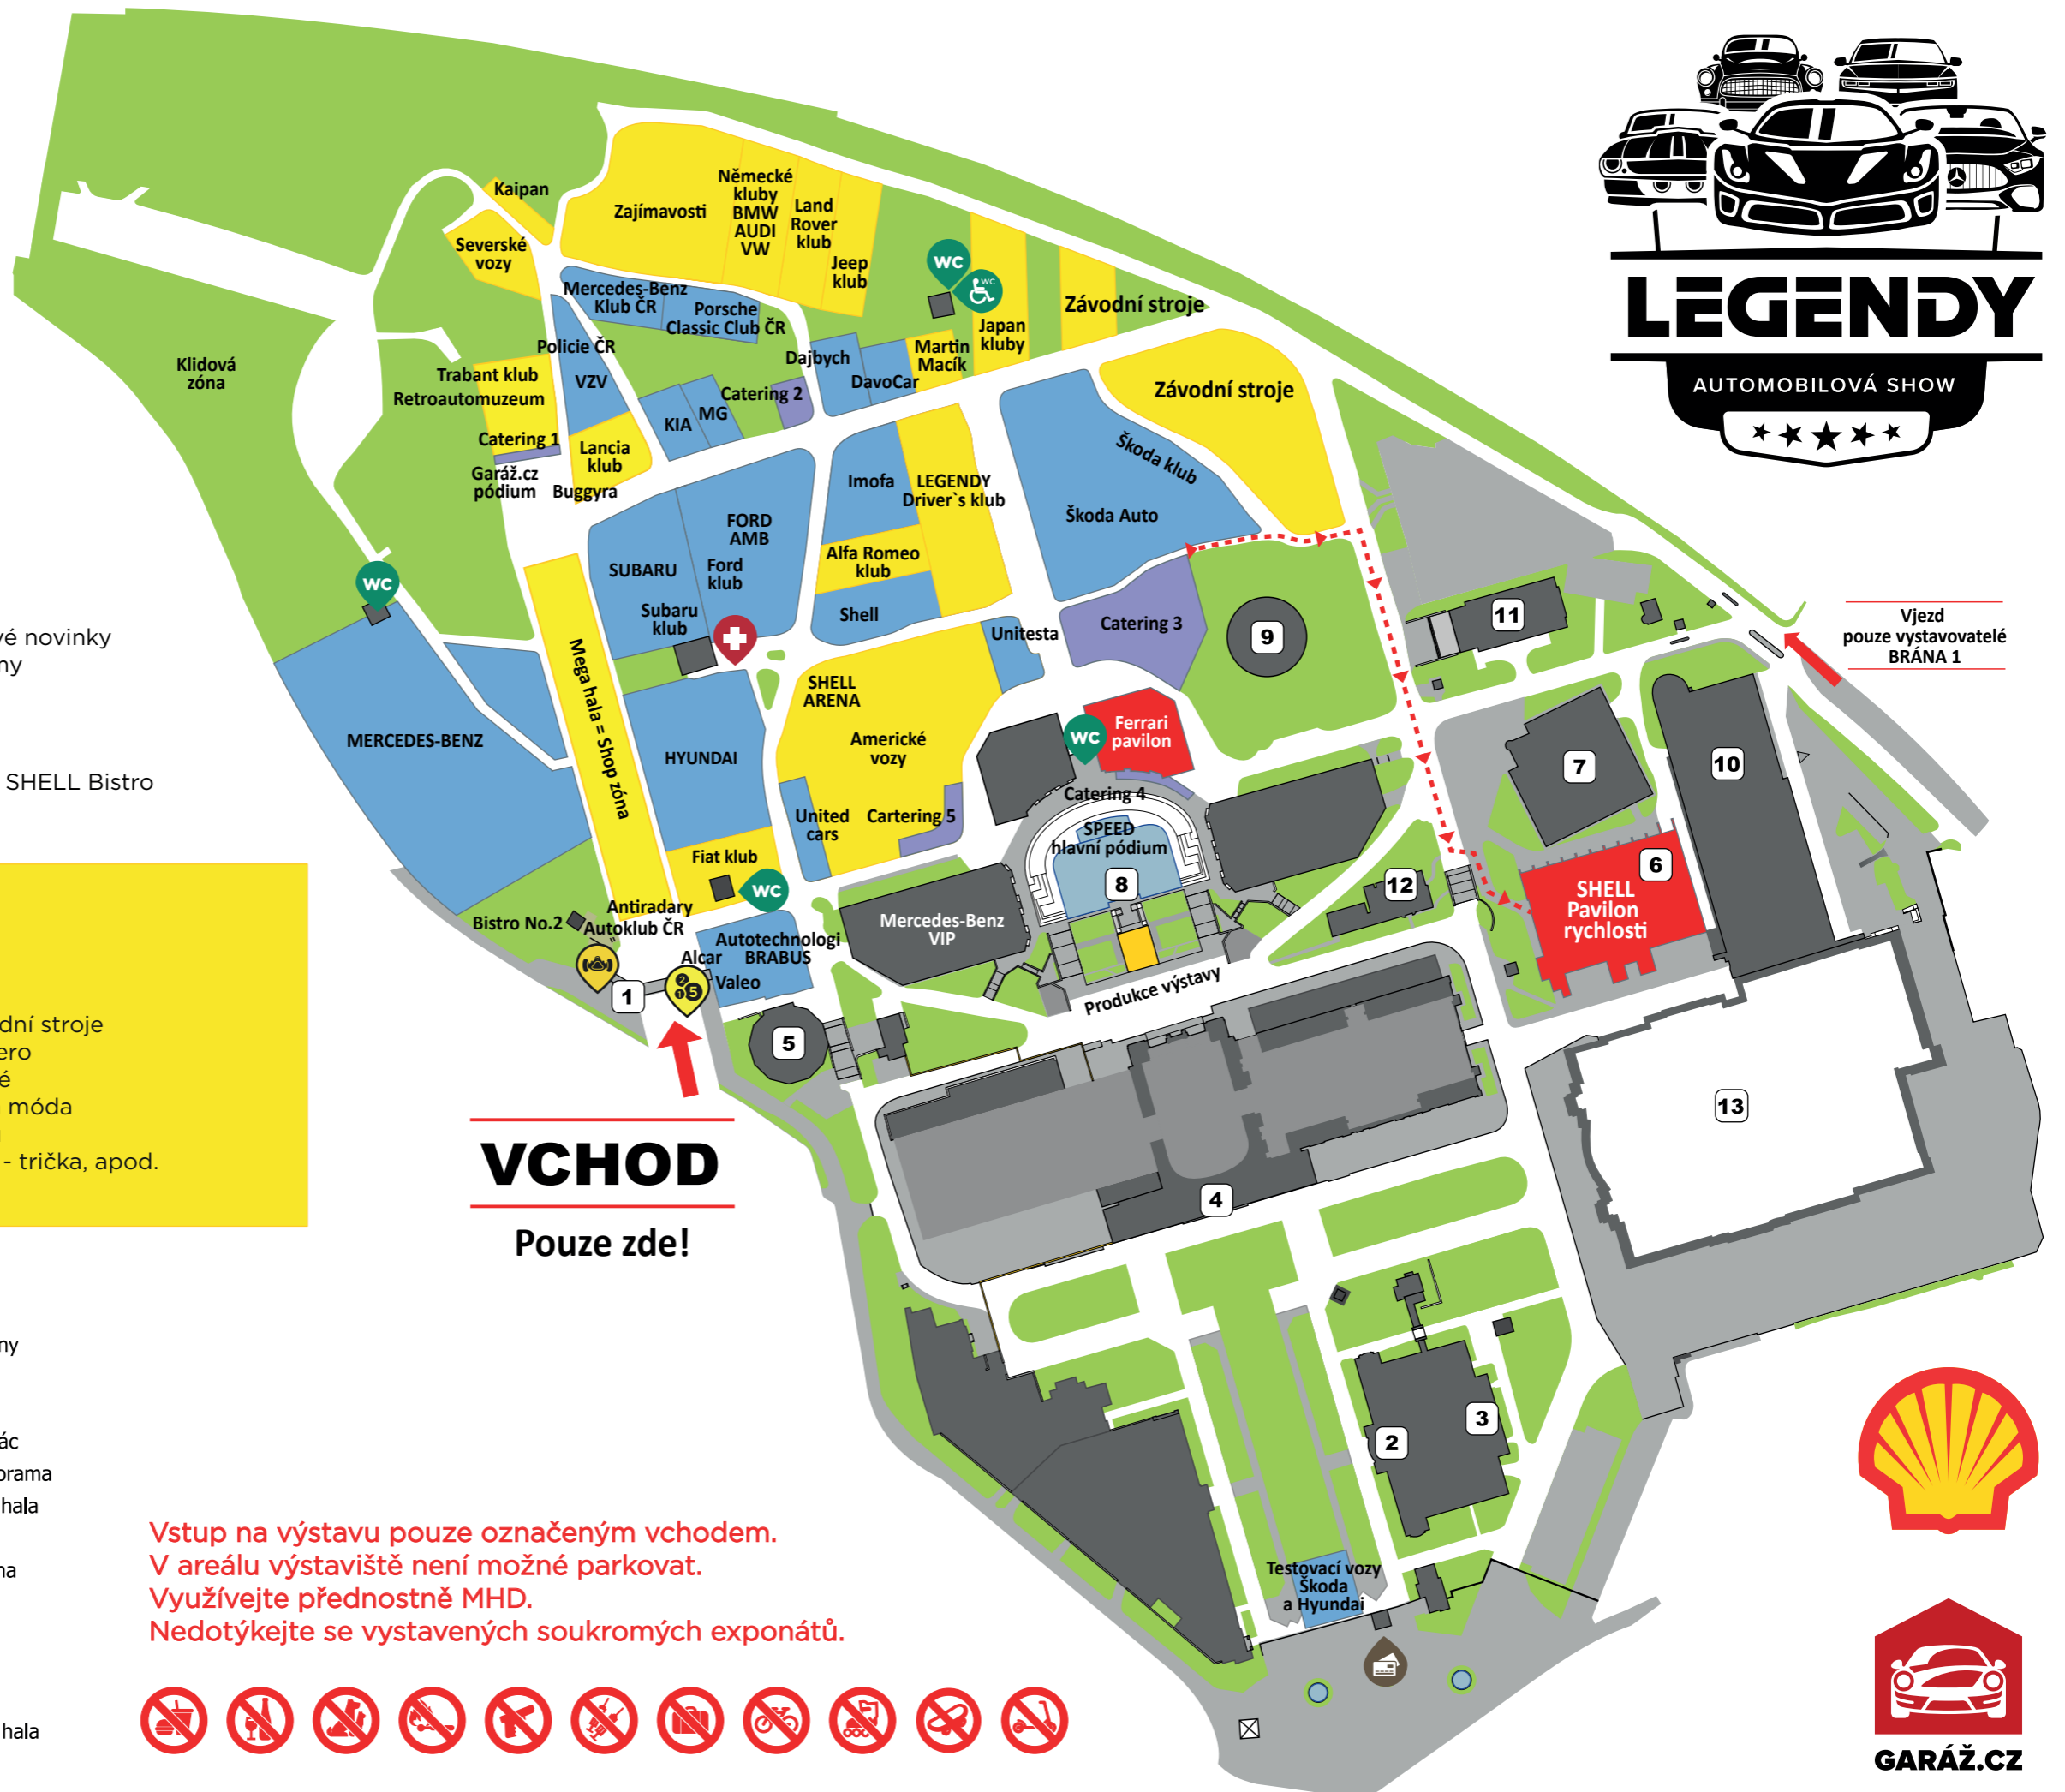

# LEGENDY 2022

Orientační mapa  
Výstaviště Praha Holešovice

- **Pavilon Ferrari**  
**SHELL Pavilon rychlosti**  
TOP exponáty - supersporty
- **LEGENDY slavnost**  
Klubové zóny
- **Komerční vystavovatelé**  
Automobilové značky představí své novinky  
prezentace - doprovodné programy
- **Catering**  
Pět zón s občerstvením  
Staropramen - Koli - Foodtrucky - SHELL Bistro

## Mega hala

- SHELL FERRARI FORMULE 1
- Engine found - BHS - Italské závodní stroje
- Motocykly - ASP Group, Indian, Zero
- Ellenator - „Fiat 500“ pro nácítěle
- Race Life - značková motoristická móda
- Umělecké galerie - prodej plakátů
- Shop zóna - modely - RC modely - trička, apod.

- |   |                             |           |                      |
|---|-----------------------------|-----------|----------------------|
|  | OBCHOD LEGENDY<br>INFORMACE | <b>1</b>  | Vstupní pokladny     |
|  | BANKOMAT                    | <b>2</b>  | Lapidárium           |
|  | TOALETY                     | <b>3</b>  | Mořský svět          |
|  | TOALETY<br>VOZÍČKÁŘI        | <b>4</b>  | Průmyslový palác     |
|  | ZDRAVOTNÍK                  | <b>5</b>  | Maroldovo panorama   |
|  | POKLADNA                    | <b>6</b>  | Malá sportovní hala  |
|   |                             | <b>7</b>  | Pyramida             |
|   |                             | <b>8</b>  | Křížikova fontána    |
|   |                             | <b>9</b>  | Spirála              |
|   |                             | <b>10</b> | Správa areálu        |
|   |                             | <b>11</b> | Plavecký bazén       |
|   |                             | <b>12</b> | Policie ČR           |
|   |                             | <b>13</b> | Velká sportovní hala |

**VCHOD**

Pouze zde!

Vstup na výstavu pouze označeným vchodem.  
V areálu výstaviště není možné parkovat.  
Využívejte přednostně MHD.  
Nedotýkejte se vystavených soukromých exponátů.